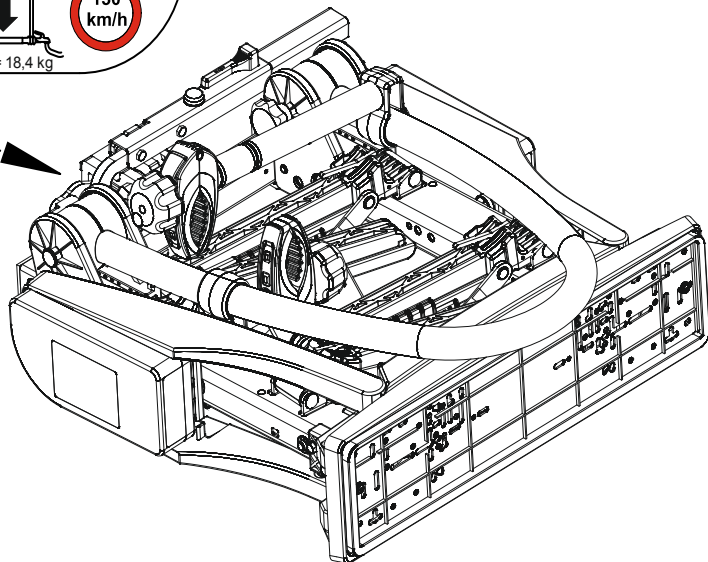

- D** Fahrradträger BC 60 Montage- und Betriebsanleitung, Originalbetriebsanleitung
- CZ** Nosič jízdních kol BC 60 Návod k montáži a použití
- DK** Cykelholder BC 60 Monterings- og driftsvejledning
- E** Porta bicicletas BC 60 instrucciones de montaje
- F** Porte-vélos BC 60 Notice de montage et d'utilisation
- FIN** Polkupyöräteline BC 60 Asennus- ja käyttöohje
- GB** Bicycle rack BC 60 Installation and Operating Instructions
- GR** Σχάρα ποδηλάτων BC 60 Οδηγίες τοποθέτησης και λειτουργίας
- H** Kerékpártartó BC 60 Szerelési- és kezelési utasítások
- I** Portabicicletta BC 60 Istruzioni per il montaggio e l'uso
- N** Sykkelstativ BC 60 Monterings- og bruksanvisning
- NL** Fietsdrager BC 60 Montage- en gebruikshandleiding
- PL** Bagażnik rowerowy BC 60 Instrukcja montażu i obsługi
- RUS** Держатель для велосипеда BC 60 Инструкция по монтажу и эксплуатации
- S** Cykelhållare BC 60 Monterings och Bruksanvisning